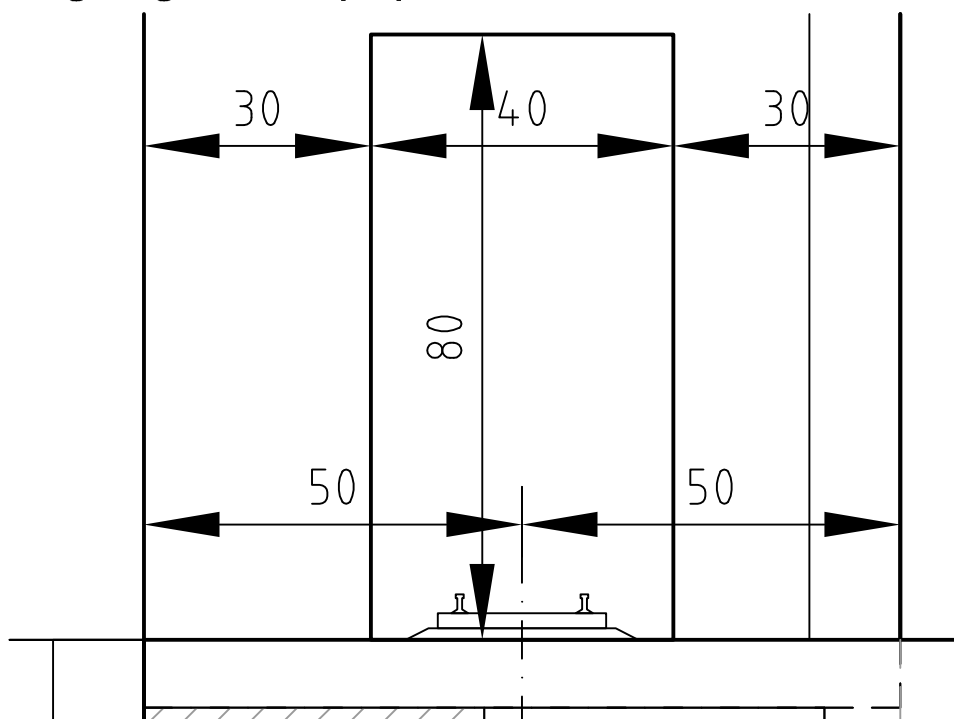

Spoorovergang zichtbaar deel

Spoorovergang omloopspoor

DATUM: 29.11.07	Aanpassing:	x	A	B
		C	D	E
		<b>Forumba</b>		
		Maattekening zijplaat detail spoorprofiel		
		blad 1 van 1		